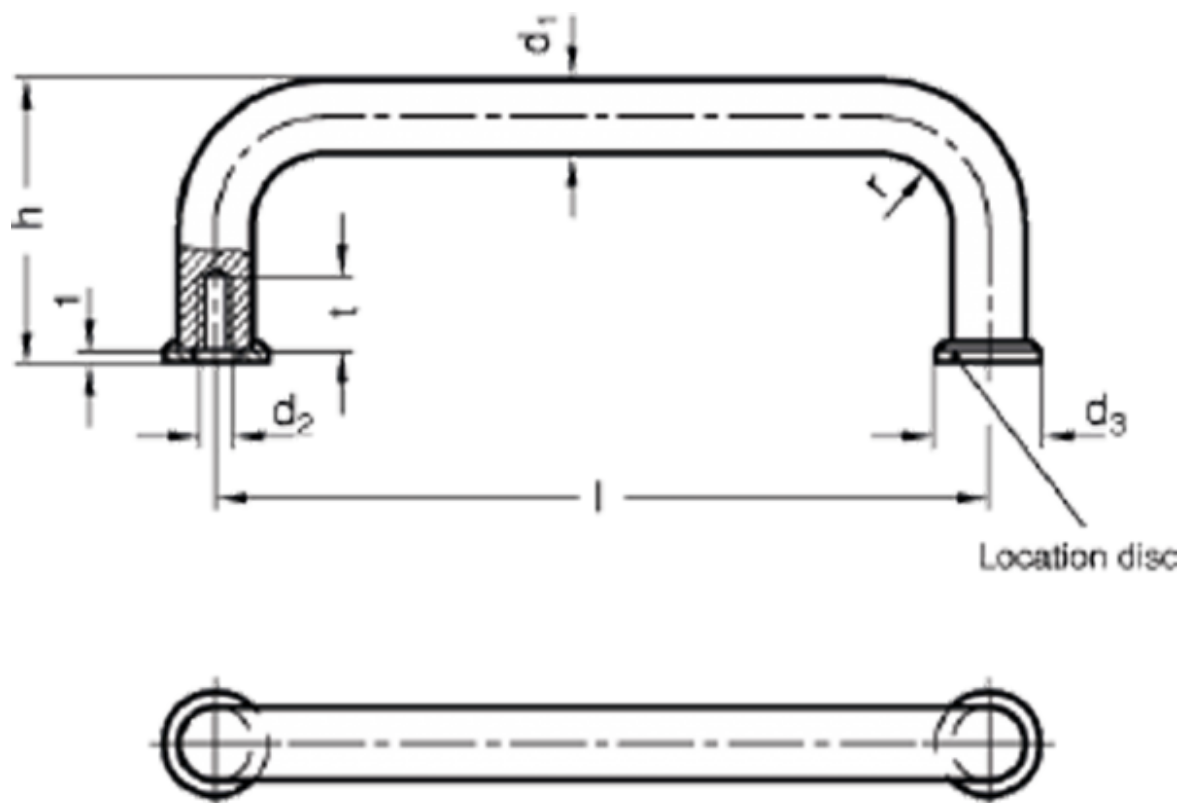

Varenummer: 2042516300BT
Beskrivelse: E+G Bøjlegreb GN 425-16-300-BT

Mål

$d_1 = 16$
 $d_2 = M6$
 $d_3 =$
 $h = 59$
 $l = 300$
 $r = 18$
 $t = 12$